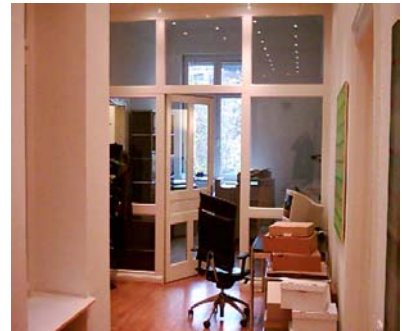

## Charlottenburg / Kurfürstendamm / Bürofläche

Die Bürofläche liegt direkt im Herzen Berlins, auf der weltweit bekannten Flaniermeile, dem Kurfürstendamm und bietet durch seinen tollen Ausblick ein hervorragendes Arbeitsambiente. Ein separater Aufzug geleitet Sie in die oberen Etagen. Die Verkehrsanbindung ist als hervorragend zu bezeichnen, da sich Bus, S und U-Bahn unmittelbar vor der Tür befinden.